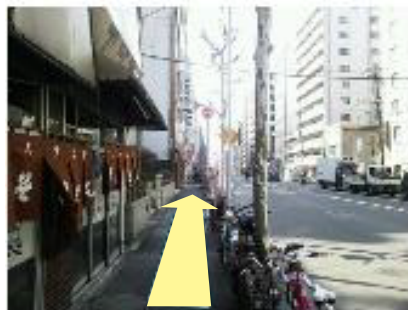

都営大江戸線 新御徒町駅【A2】出口より

1. 新御徒町駅「A2」出口を出て、右へお進みください。

2. 「元浅草1丁目交差点」を渡り、右へお進み下さい。

3. 200m程まっすぐお進みいただくと、左手道沿いに当ホテルが見えてまいります。

4. ヴィラフォンテーヌ上野へようこそ。フロントにてお待ちしております。