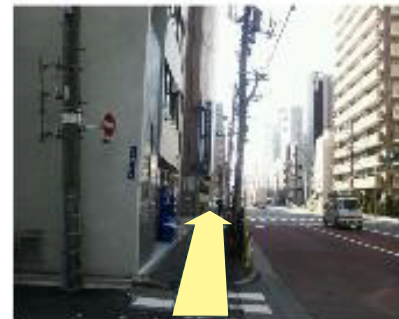

都営大江戸線 新御徒町駅【A2】出口より

1. 新御徒町駅「A2」出口を出て、右へお進みください。

2. 「元浅草1丁目交差点」を渡り、右へお進み下さい。

3. 200m程まっすぐお進みいただくと、左手道沿いに当ホテルが見えてまいります。

4. ヴィラフォンテーヌ上野へようこそ。フロントにてお待ちしております。