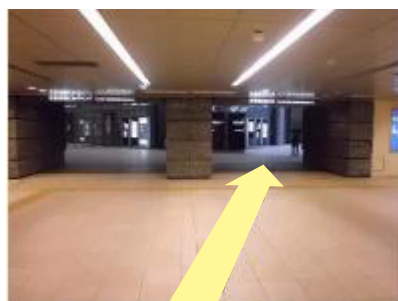

JR 新橋駅【汐留口】出口より

1. 地下改札「汐留口」を出て、右へお曲がり下さい。

2. 正面突き当たりを左へお曲がり下さい。

3. 正面の階段を降りて下さい。(地下へ)

4. 階段を降りましたら、まっすぐお進み下さい。(右手に日本テレビが見えてまいります)

5. 右手にファミリーマートが見えてまいりましたら、右へお曲がり下さい。(正面にはカレッタ汐留)

6. まっすぐお進み下さい。(左手に本屋がございます)

7. 正面エスカレーターを降り、まっすぐお進み下さい。

8. 正面エスカレーターでお上がり下さい。

9. エスカレーターを降りましたら、左へお曲がり下さい。(ビルの入口が見えます)

10. 右手のビルへお進み下さい。(汐留住友ビル側)

11. ビル入口を入り、そのままお進み下さい。

12. 正面エスカレーターでお上がり下さい。

13. 正面に見えますのがホテルの入口でございます。ヴィラフォンテーヌ汐留へようこそ。フロントにてお待ちしております。