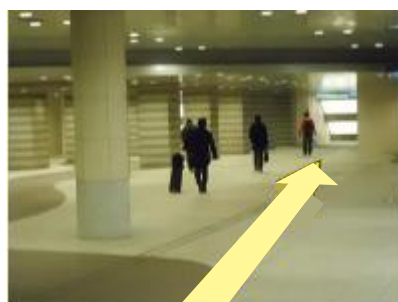

JR 新橋駅【汐留口】出口より

1. 地下改札「汐留口」を出て、右へお曲がり下さい。

2. 正面突き当たりを左へお曲がり下さい。

3. 正面の階段を降りて下さい。(地下へ)

4. 階段を降りましたら、まっすぐお進み下さい。(右手に日本テレビが見えてまいります)

5. 右手にファミリーマートが見えてまいりましたら、右へお曲がり下さい。(正面にはカレッタ汐留)

6. まっすぐお進み下さい。(左手に本屋がございます)

7. 正面エスカレーターを降り、まっすぐお進み下さい。

8. 正面エスカレーターでお上がり下さい。

9. エスカレーターを降りましたら、左へお曲がり下さい。(ビルの入口が見えます)

10. 右手のビルへお進み下さい。(汐留住友ビル側)

11. ビル入口を入り、そのままお進み下さい。

12. 正面エスカレーターでお上がり下さい。

13. 正面に見えますのがホテルの入口でございます。ヴィラフォンテーヌ汐留へようこそ。フロントにてお待ちしております。