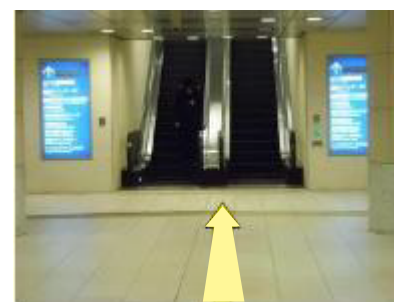

JR 新橋駅【汐留口】出口より

1. 地下改札「汐留口」を出て、右へお曲がり下さい。

2. 正面突き当たりを左へお曲がり下さい。

3. 正面の階段を降りて下さい。(地下へ)

4. 階段を降りましたら、まっすぐお進み下さい。(右手に日本テレビが見えてまいります)

5. 右手にファミリーマートが見えてまいりましたら、右へお曲がり下さい。(正面にはカレッタ汐留)

6. まっすぐお進み下さい。(左手に本屋がございます)

7. 正面エスカレーターを降り、まっすぐお進み下さい。

8. 正面エスカレーターでお上がり下さい。

9. エスカレーターを降りましたら、左へお曲がり下さい。(ビルの入口が見えます)

10. 右手のビルへお進み下さい。(汐留住友ビル側)

11. ビル入口を入り、そのままお進み下さい。

12. 正面エスカレーターでお上がり下さい。

13. 正面に見えますのがホテルの入口でございます。ヴィラフォンテーヌ汐留へようこそ。フロントにてお待ちしております。