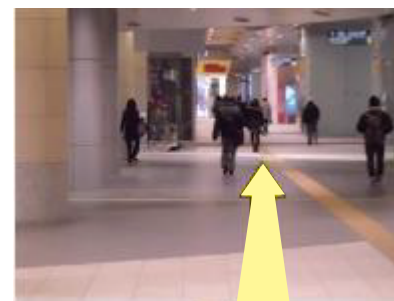

JR 新橋駅【汐留口】出口より

1. 地下改札「汐留口」を出て、右へお曲がり下さい。

2. 正面突き当たりを左へお曲がり下さい。

3. 正面の階段を降りて下さい。(地下へ)

4. 階段を降りましたら、まっすぐお進み下さい。(右手に日本テレビが見えてまいります)

5. 右手にファミリーマートが見えてまいりましたら、右へお曲がり下さい。(正面にはカレッタ汐留)

6. まっすぐお進み下さい。(左手に本屋がございます)

7. 正面エスカレーターを降り、まっすぐお進み下さい。

8. 正面エスカレーターでお上がり下さい。

9. エスカレーターを降りましたら、左へお曲がり下さい。(ビルの入口が見えます)

10. 右手のビルへお進み下さい。(汐留住友ビル側)

11. ビル入口を入り、そのままお進み下さい。

12. 正面エスカレーターでお上がり下さい。

13. 正面に見えますのがホテルの入口でございます。ヴィラフォンテーヌ汐留へようこそ。フロントにてお待ちしております。