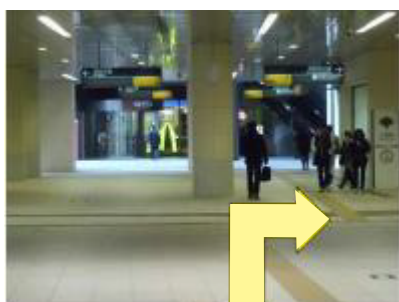

JR 新橋駅【汐留口】出口より

1. 地下改札「汐留口」を出て、右へお曲がり下さい。

2. 正面突き当たりを左へお曲がり下さい。

3. 正面の階段を降りて下さい。(地下へ)

4. 階段を降りましたら、まっすぐお進み下さい。(右手に日本テレビが見えてまいります)

5. 右手にファミリーマートが見えてまいりましたら、右へお曲がり下さい。(正面にはカレッタ汐留)

6. まっすぐお進み下さい。(左手に本屋がございます)

7. 正面エスカレーターを降り、まっすぐお進み下さい。

8. 正面エスカレーターでお上がり下さい。

9. エスカレーターを降りましたら、左へお曲がり下さい。(ビルの入口が見えます)

10. 右手のビルへお進み下さい。(汐留住友ビル側)

11. ビル入口を入り、そのままお進み下さい。

12. 正面エスカレーターでお上がり下さい。

13. 正面に見えますのがホテルの入口でございます。ヴィラフォンテーヌ汐留へようこそ。フロントにてお待ちしております。