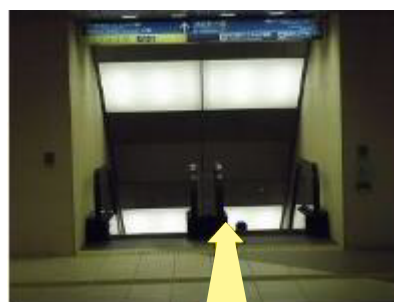

JR 新橋駅【汐留口】出口より

1. 地下改札「汐留口」を出て、右へお曲がり下さい。

2. 正面突き当たりを左へお曲がり下さい。

3. 正面の階段を降りて下さい。(地下へ)

4. 階段を降りましたら、まっすぐお進み下さい。(右手に日本テレビが見えてまいります)

5. 右手にファミリーマートが見えてまいりましたら、右へお曲がり下さい。(正面にはカレッタ汐留)

6. まっすぐお進み下さい。(左手に本屋がございます)

7. 正面エスカレーターを降り、まっすぐお進み下さい。

8. 正面エスカレーターでお上がり下さい。

9. エスカレーターを降りましたら、左へお曲がり下さい。(ビルの入口が見えます)

10. 右手のビルへお進み下さい。(汐留住友ビル側)

11. ビル入口を入り、そのままお進み下さい。

12. 正面エスカレーターでお上がり下さい。

13. 正面に見えますのがホテルの入口でございます。ヴィラフォンテーヌ汐留へようこそ。フロントにてお待ちしております。