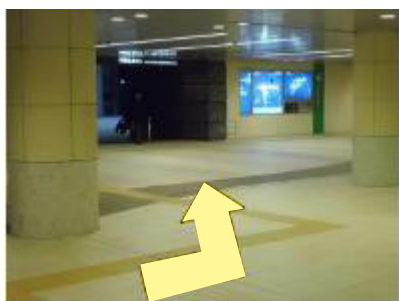

JR 新橋駅【汐留口】出口より

1. 地下改札「汐留口」を出て、右へお曲がり下さい。

2. 正面突き当たりを左へお曲がり下さい。

3. 正面の階段を降りて下さい。(地下へ)

4. 階段を降りましたら、まっすぐお進み下さい。(右手に日本テレビが見えてまいります)

5. 右手にファミリーマートが見えてまいりましたら、右へお曲がり下さい。(正面にはカレッタ汐留)

6. まっすぐお進み下さい。(左手に本屋がございます)

7. 正面エスカレーターを降り、まっすぐお進み下さい。

8. 正面エスカレーターでお上がり下さい。

9. エスカレーターを降りましたら、左へお曲がり下さい。(ビルの入口が見えます)

10. 右手のビルへお進み下さい。(汐留住友ビル側)

11. ビル入口を入り、そのままお進み下さい。

12. 正面エスカレーターでお上がり下さい。

13. 正面に見えますのがホテルの入口でございます。ヴィラフォンテーヌ汐留へようこそ。フロントにてお待ちしております。