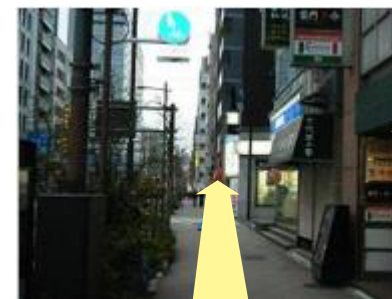

地下鉄 神保町駅【A2】出口より

1. A2番出口を出て、右へお進みください。目の前が「専大前交差点」です。

2. 「専大前交差点」にある「みずほ銀行」を右へお曲がり下さい。(横断歩道は渡りません)

3. 「専大通り」沿いをしばらくまっすぐお進みください。

4. 右手に「ローソン」が見えてまいります。そのまま、まっすぐお進み下さい。

5. おそば・うどん屋の「梅もと」が右手に見えてまいりましたら、ホテルまでもうすぐです。

6. 「セブンイレブン」と「デニーズ」のビルを過ぎたら、横断歩道を渡って、すぐ右手がホテルです。

7. ヴィラフォンテーヌ九段下へようこそ。フロントにてお待ちしております。