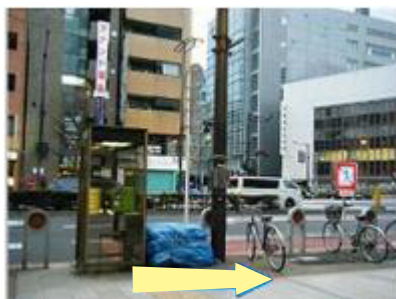

地下鉄 神保町駅【A2】出口より

1. A2番出口を出て、右へお進みください。目の前が「専大前交差点」です。

2. 「専大前交差点」にある「みずほ銀行」を右へお曲がり下さい。(横断歩道は渡りません)

3. 「専大通り」沿いをしばらくまっすぐお進みください。

4. 右手に「ローソン」が見えてまいります。そのまま、まっすぐお進み下さい。

5. おそば・うどん屋の「梅もと」が右手に見えてまいりましたら、ホテルまでもうすぐです。

6. 「セブンイレブン」と「デニーズ」のビルを過ぎたら、横断歩道を渡って、すぐ右手がホテルです。

7. ヴィラフォンテーヌ九段下へようこそ。フロントにてお待ちしております。