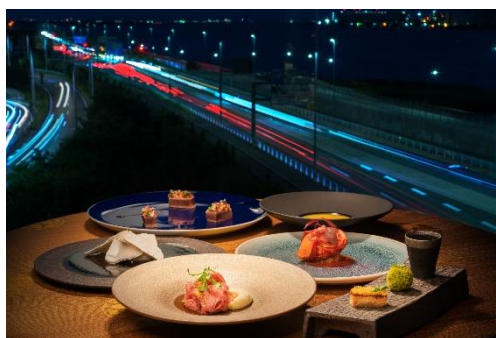

イル・リストランテ トーキョー

コース料理を中心に、日本のおもてなしを感じていただけるお料理をご用意。旅の始まりにも、締めくくりにも、日本を感じていただけるひと時をお過ごしください。

【営業時間】

DINNER（コース・アラカルト） 17：00～22：00

○ご予約はこちら

イル・リストランテ トーキョー

<https://www.tablecheck.com/shops/hvfhanedaairportpremier-ilristorantetokyo-1/reserve?menu_lists[]=635a3c7ee741e80040651323>

○ホテル詳細・宿泊のご予約はこちら

ヴィラフォンテーヌ プレミア 羽田空港 公式 HP

<https://www.hvf.jp/hanedaairport-premier/>

ヴィラフォンテーヌ グランド 羽田空港 公式 HP

<https://www.hvf.jp/hanedaairport-grand/>

皆さまのご予約を心よりお待ちしております。

=お問い合わせ=

ヴィラフォンテーヌ総合予約センター

TEL：03-6863-8430