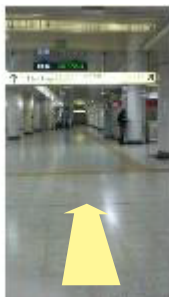

## 地下鉄 水天宮前駅【2番】出口より

**1** 半蔵門線「水天宮前」駅に着きましたら、「東京シティエターミナル方面改札2」に向かいます。

**2** . 改札を出て、右側の動く歩道で「2番出口」へ向かいます。

**3** . 動く歩道を降りて、右手の階段を左(2番)へ上がります。

**4** . 出口を出て、「セブンイレブン」の前に立つと向かいに「ドトール」がありますので、横断歩道を渡って右に曲がります。

**5** . 直進すると緑の看板が見えます。看板手前を左折すると右手にホテルがございます。