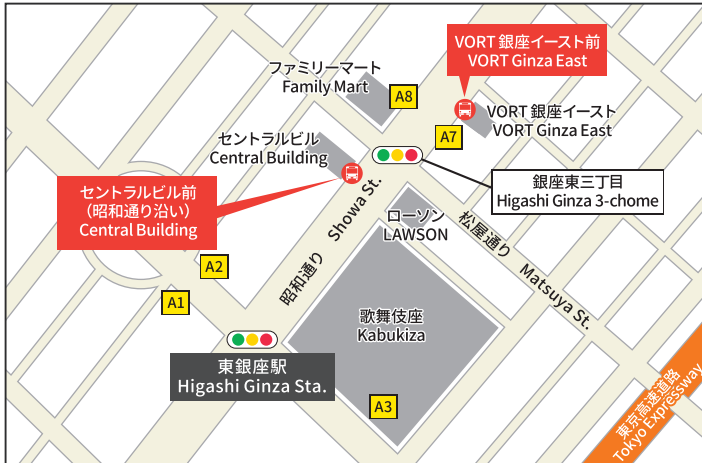

東銀座駅 Higashi Ginza Station