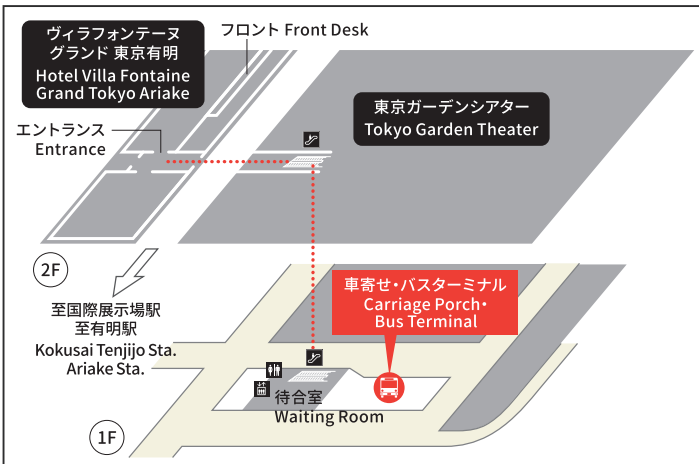

# バスのご案内 Bus Access Information

## 東京駅巡回バス(東銀座駅経由) Hotel ⇄ Tokyo Station

ご宿泊のお客様限定 定員:21名様(先着順・予約不要)  
For our hotel guests only.  
No reservation required. Each bus limited for 21 passengers.

ヴィラフォンテーヌ グランド 東京有明 Hotel Villa Fontaine Grand Tokyo Ariake	東銀座駅 セントラルビル前 (昭和通り沿い) Higashi Ginza sta. Central Building <b>降車 only get off</b>	八重洲通り Yaesu St.	東銀座駅 VORT銀座イースト前 Higashi Ginza sta. VORT Ginza East	ヴィラフォンテーヌ グランド 東京有明 Hotel Villa Fontaine Grand Tokyo Ariake <b>降車 only get off</b>
10:00	10:20	10:30	10:35	10:55
11:00	11:20	12:00	12:05	12:25
13:30	13:50	14:00	14:05	14:25
14:30	14:50	15:00	15:05	15:25
15:30	15:50	16:00	16:05	16:25
16:30	16:50	17:00 降車終了 Last Stop		

## バス乗降場所MAP Bus Stop Information

### 八重洲通り Yaesu St.