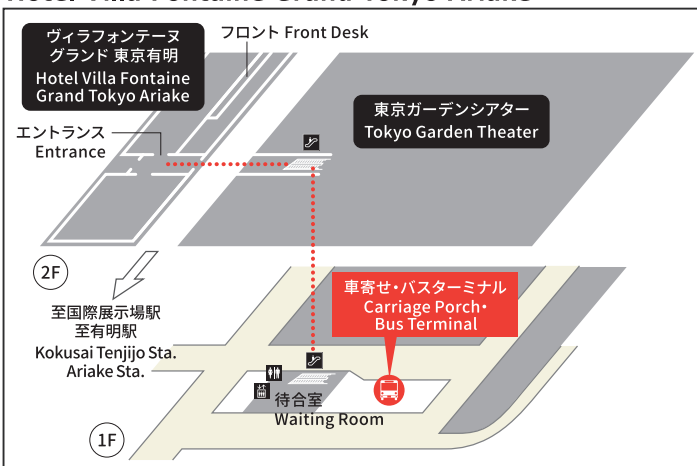

降車 only get off

15:00
15:35
16:10
16:45
17:20
19:10
19:45
20:20
20:55
21:30

15:15
15:50
16:25
17:00
17:35
19:25
20:00
20:35
21:10
21:45

15:35
16:10
16:45
17:20
17:55
19:45
20:20
20:55
21:30
22:05

バス乗降場所MAP Bus Stop Information

ヴィラフォンテーヌ グランド 東京有明 Hotel Villa Fontaine Grand Tokyo Ariake

ヴィラフォンテーヌ グランド 東京汐留 Hotel Villa Fontaine Grand Tokyo Shiodome

※先着順となりますので満席の場合はご乗車いただけない場合がございます。※道路状況により遅延する場合がございます。お時間に余裕を持ってご利用ください。
※時刻および運賃は予告なしに変更される場合もございますのであらかじめご了承ください。
※This bus is for our hotel guests only. ※No reservation required. ※Each bus limited for 21 passengers. Please make sure you plan with time to spare.
※The time schedule might be changed without prior notice.