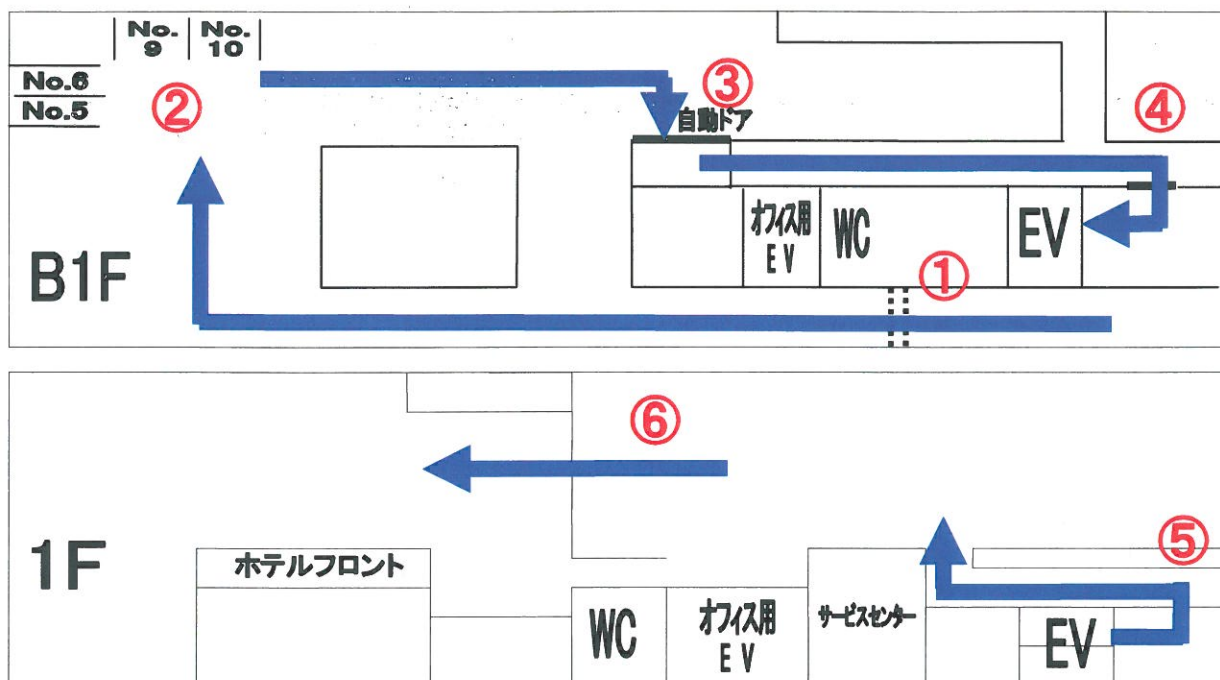

# 駐車場のご案内

① スロープを下るとシャッターがございます。シャッター脇にあるインターホンでフロントをお呼び出し下さい。

②ホテルの駐車場は、No5、6、9、10です。お客様のお名前が書かれている番号にお停め下さい。

③ビル内へ入る扉にもインターホンがあります。お手数でございますがフロントをお呼び出し下さい。

④自動ドアの中に入られましたら真っ直ぐ突き当たりまでお進み下さい。右側の扉を開けて、向かって右側のエレベーターで1階へお上がり下さい。

⑤エレベーターを降りましたら、左側の扉を開けて左手にお進み下さい。お進みいただくと、1階のロビーに出ます。

⑥フロントにてお手続きをお済ませ下さい。