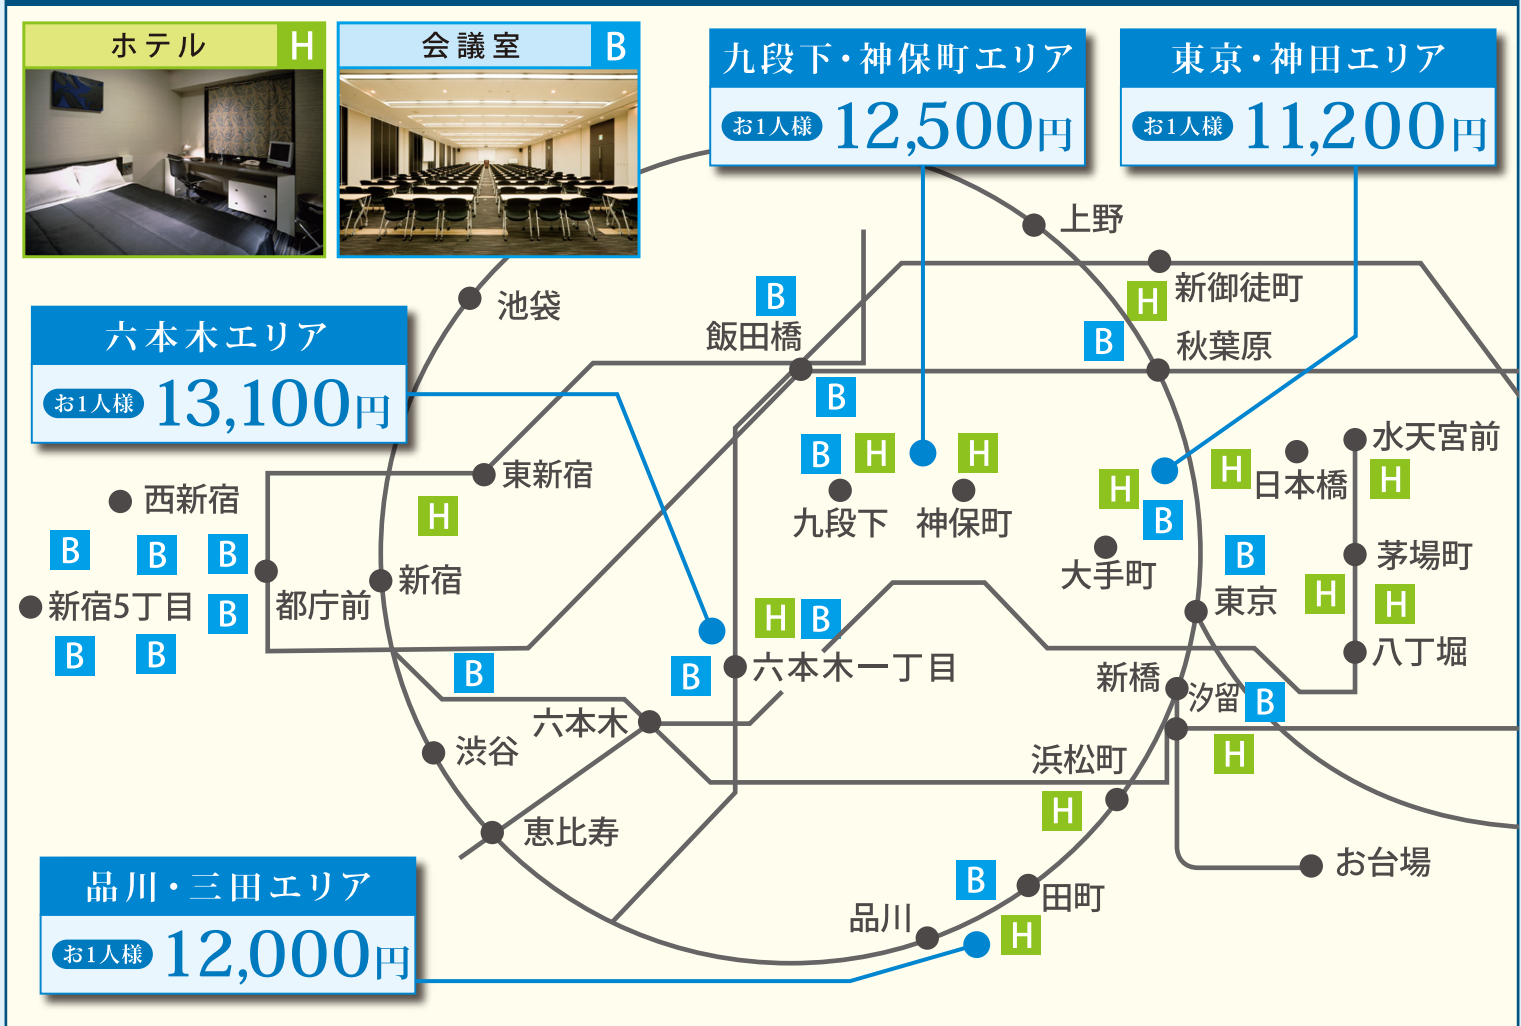

# 研修パック

1泊3食付  
お一人様

11,200円～

日・月  
特別価格

※日・月以外のご利用もお気軽にお問い合わせください。

都心での研修に、ホテル14会場、会議室15店舗

ご予約・お問い合わせ

03-3346-1736

品川・田町エリア

ホテル・会場名

H

B

+

= 12,000円～  
60名様の場合

H

B