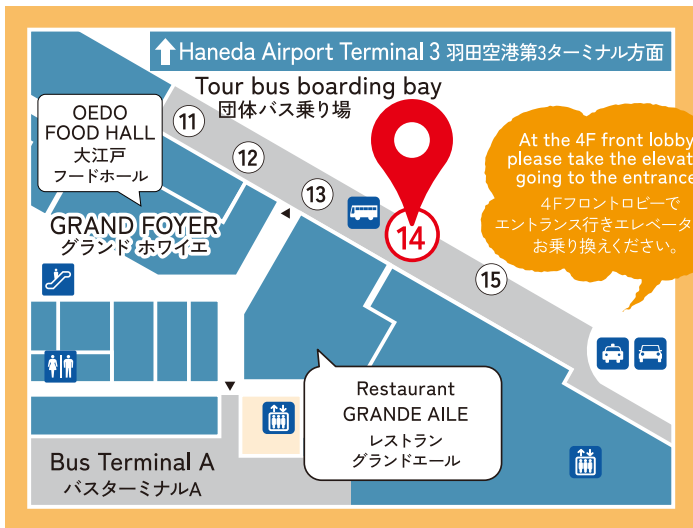

At the 4F front lobby,
please take the elevator
going to the entrance.
4Fフロントロビーで
エントランス行きエレベーターに
お乗り換えください。