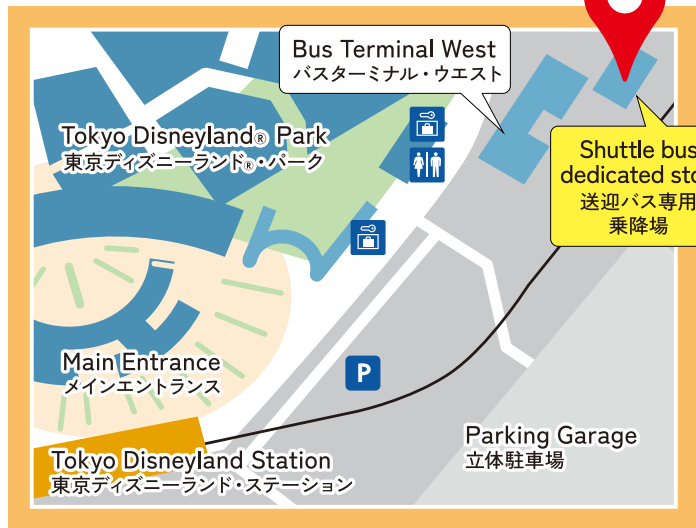

*There may be slight changes to departure and arrival times depending on weather, road and other conditions. Please allow for plenty of time when using the bus service.
*Please note that the schedule and fees may change without notice.
※天候・道路状況等の事情により、発着時間が前後する場合がございます。お時間に余裕を持ってご利用ください。※時刻および運賃は予告なしに変更される場合がございますのであらかじめご了承ください。