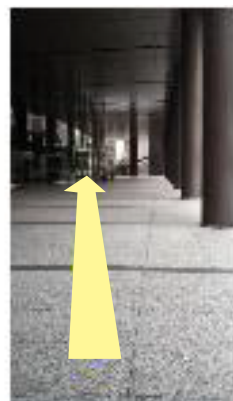

JR 田町駅【芝浦口】出口より

1.改札を出て、「芝浦口（東口）」方面へお進み下さい。

2.エスカレーター、もしくは階段を下ります。

3.階段を降りた先の交差点を、横断歩道を渡らずに右へお曲がり下さい。

4.角を曲がりましたら、300メートル程まっすぐお進み下さい。先に見える赤い建物がホテルです。

5.横断歩道を渡ります。右奥の正面玄関よりお入り下さい。

6.ヴィラフォンテーヌ田町へようこそ。まっすぐお進み頂くとホテル入口がございます。フロントにてお待ちしております。