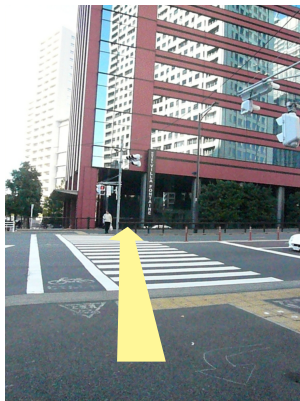

JR 田町駅【芝浦口】出口より

1.改札を出て、「芝浦口（東口）」方面へお進み下さい。

2.エスカレーター、もしくは階段を下ります。

3.階段を降りた先の交差点を、横断歩道を渡らずに右へお曲がり下さい。

4.角を曲がりましたら、300メートル程まっすぐお進み下さい。先に見える赤い建物がホテルです。

5.横断歩道を渡ります。右奥の正面玄関よりお入り下さい。

6.ヴィラフォンテーヌ田町へようこそ。まっすぐお進み頂くとホテル入口がございます。フロントにてお待ちしております。