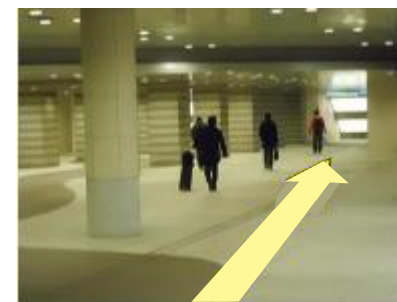

地下鉄 都営浅草線 新橋駅より

1. 改札を出て、突き当たりを右へお曲がり下さい。

2. 階段を降りましたら、まっすぐお進み下さい。
(右手に日本テレビが見えてまいります)

3. 右手にファミリーマートが見えてまいりましたら、右へお曲がり下さい。
(正面にはカレッタ汐留)

4. まっすぐお進み下さい。
(左手に本屋がございます)

5. 正面エスカレーターを降り、まっすぐお進み下さい。

6. 正面エスカレーターでお上がり下さい。

7. エスカレーターを降りましたら、左へお曲がり下さい。
(ビルの入口が見えます)

8. 右手のビルへお進み下さい。(汐留住友ビル側)

9. ビル入口を入り、そのままお進み下さい。

10. 正面エスカレーターでお上がり下さい。

11. 正面に見えるのがホテルの入口でございます。ヴィラフォンテーヌ汐留へようこそ。フロントにてお待ちしております。