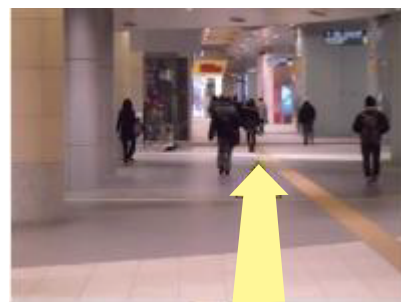

地下鉄 都営浅草線 新橋駅より

1. 改札を出て、突き当たりを右へお曲がり下さい。

2. 階段を降りましたら、まっすぐお進み下さい。
(右手に日本テレビが見えてまいります)

3. 右手にファミリーマートが見えてまいりましたら、右へお曲がり下さい。
(正面にはカレッタ汐留)

4. まっすぐお進み下さい。
(左手に本屋がございます)

5. 正面エスカレーターを降り、まっすぐお進み下さい。

6. 正面エスカレーターでお上がり下さい。

7. エスカレーターを降りましたら、左へお曲がり下さい。
(ビルの入口が見えます)

8. 右手のビルへお進み下さい。(汐留住友ビル側)

9. ビル入口を入り、そのままお進み下さい。

10. 正面エスカレーターでお上がり下さい。

11. 正面に見えるのがホテルの入口でございます。ヴィラフォンテーヌ汐留へようこそ。フロントにてお待ちしております。