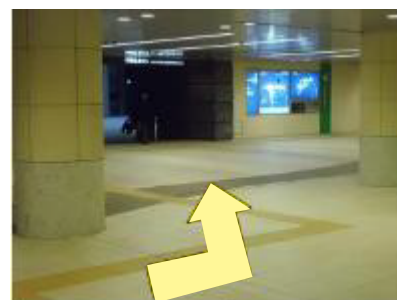

地下鉄 都営浅草線 新橋駅より

1. 改札を出て、突き当たりを右へお曲がり下さい。

2. 階段を降りましたら、まっすぐお進み下さい。
(右手に日本テレビが見えてまいります)

3. 右手にファミリーマートが見えてまいりましたら、右へお曲がり下さい。
(正面にはカレッタ汐留)

4. まっすぐお進み下さい。
(左手に本屋がございます)

5. 正面エスカレーターを降り、まっすぐお進み下さい。

6. 正面エスカレーターでお上がり下さい。

7. エスカレーターを降りましたら、左へお曲がり下さい。
(ビルの入口が見えます)

8. 右手のビルへお進み下さい。(汐留住友ビル側)

9. ビル入口を入り、そのままお進み下さい。

10. 正面エスカレーターでお上がり下さい。

11. 正面に見えるのがホテルの入口でございます。ヴィラフォンテーヌ汐留へようこそ。フロントにてお待ちしております。