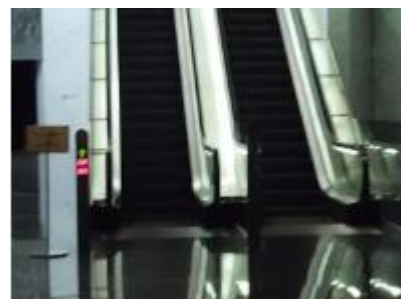

地下鉄 都営浅草線 新橋駅より

1. 改札を出て、突き当たりを右へお曲がり下さい。

2. 階段を降りましたら、まっすぐお進み下さい。
(右手に日本テレビが見えてまいります)

3. 右手にファミリーマートが見えてまいりましたら、右へお曲がり下さい。
(正面にはカレッタ汐留)

4. まっすぐお進み下さい。
(左手に本屋がございます)

5. 正面エスカレーターを降り、まっすぐお進み下さい。

6. 正面エスカレーターでお上がり下さい。

7. エスカレーターを降りましたら、左へお曲がり下さい。
(ビルの入口が見えます)

8. 右手のビルへお進み下さい。(汐留住友ビル側)

9. ビル入口を入り、そのままお進み下さい。

10. 正面エスカレーターでお上がり下さい。

11. 正面に見えるのがホテルの入口でございます。ヴィラフォンテーヌ汐留へようこそ。フロントにてお待ちしております。