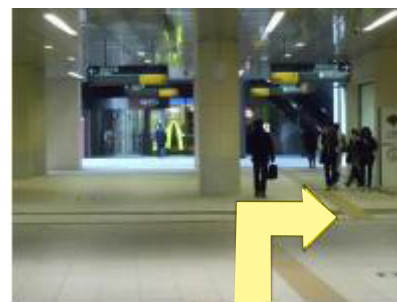

地下鉄 都営浅草線 新橋駅より

1. 改札を出て、突き当たりを右へお曲がり下さい。

2. 階段を降りましたら、まっすぐお進み下さい。
(右手に日本テレビが見えてまいります)

3. 右手にファミリーマートが見えてまいりましたら、右へお曲がり下さい。
(正面にはカレッタ汐留)

4. まっすぐお進み下さい。
(左手に本屋がございます)

5. 正面エスカレーターを降り、まっすぐお進み下さい。

6. 正面エスカレーターでお上がり下さい。

7. エスカレーターを降りましたら、左へお曲がり下さい。
(ビルの入口が見えます)

8. 右手のビルへお進み下さい。(汐留住友ビル側)

9. ビル入口を入り、そのままお進み下さい。

10. 正面エスカレーターでお上がり下さい。

11. 正面に見えるのがホテルの入口でございます。ヴィラフォンテーヌ汐留へようこそ。フロントにてお待ちしております。