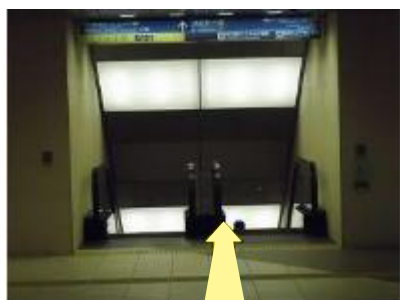

地下鉄 都営浅草線 新橋駅より

1. 改札を出て、突き当たりを右へお曲がり下さい。

2. 階段を降りましたら、まっすぐお進み下さい。
(右手に日本テレビが見えてまいります)

3. 右手にファミリーマートが見えてまいりましたら、右へお曲がり下さい。
(正面にはカレッタ汐留)

4. まっすぐお進み下さい。
(左手に本屋がございます)

5. 正面エスカレーターを降り、まっすぐお進み下さい。

6. 正面エスカレーターでお上がり下さい。

7. エスカレーターを降りましたら、左へお曲がり下さい。
(ビルの入口が見えます)

8. 右手のビルへお進み下さい。(汐留住友ビル側)

9. ビル入口を入り、そのままお進み下さい。

10. 正面エスカレーターでお上がり下さい。

11. 正面に見えるのがホテルの入口でございます。ヴィラフォンテーヌ汐留へようこそ。フロントにてお待ちしております。