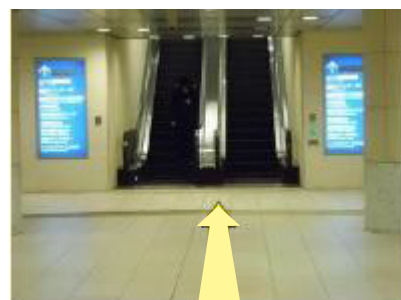

地下鉄 都営浅草線 新橋駅より

1. 改札を出て、突き当たりを右へお曲がり下さい。

2. 階段を降りましたら、まっすぐお進み下さい。
(右手に日本テレビが見えてまいります)

3. 右手にファミリーマートが見えてまいりましたら、右へお曲がり下さい。
(正面にはカレッタ汐留)

4. まっすぐお進み下さい。
(左手に本屋がございます)

5. 正面エスカレーターを降り、まっすぐお進み下さい。

6. 正面エスカレーターでお上がり下さい。

7. エスカレーターを降りましたら、左へお曲がり下さい。
(ビルの入口が見えます)

8. 右手のビルへお進み下さい。(汐留住友ビル側)

9. ビル入口を入り、そのままお進み下さい。

10. 正面エスカレーターでお上がり下さい。

11. 正面に見えるのがホテルの入口でございます。ヴィラフォンテーヌ汐留へようこそ。フロントにてお待ちしております。