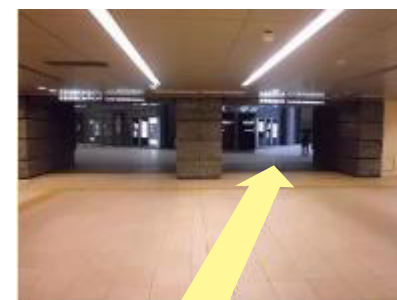

地下鉄 都営浅草線 新橋駅より

1. 改札を出て、突き当たりを右へお曲がり下さい。

2. 階段を降りましたら、まっすぐお進み下さい。
(右手に日本テレビが見えてまいります)

3. 右手にファミリーマートが見えてまいりましたら、右へお曲がり下さい。
(正面にはカレッタ汐留)

4. まっすぐお進み下さい。
(左手に本屋がございます)

5. 正面エスカレーターを降り、まっすぐお進み下さい。

6. 正面エスカレーターでお上がり下さい。

7. エスカレーターを降りましたら、左へお曲がり下さい。
(ビルの入口が見えます)

8. 右手のビルへお進み下さい。(汐留住友ビル側)

9. ビル入口を入り、そのままお進み下さい。

10. 正面エスカレーターでお上がり下さい。

11. 正面に見えるのがホテルの入口でございます。ヴィラフォンテーヌ汐留へようこそ。フロントにてお待ちしております。