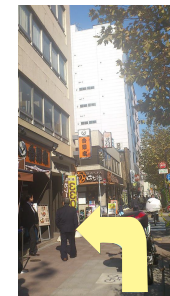

JR 八丁堀駅【B1】出口より

1. JR京葉線八丁堀駅「B1」出口を出て、しばらくそのままお進みください。

2. 右手に「デニーズ」が見えてまいります。その先の「八丁堀」の交差点まで、まっすぐお進み下さい。

3. 「八丁堀」の交差点を「ロイヤルホスト」側へ渡り、さらに反対車線側へ渡ります。

4. 「マツダ八重洲通りビル」の並びにある「吉野家」と「はなまるうどん」の間を左へお曲がり下さい。

5. 次の曲がり角を右へお曲がり下さい。

6. まっすぐお進みいただくと、すぐ左手にホテルの入口がございます。ヴィラフォンテーヌ東京八丁堀へようこそ。フロントにてお待ちしております。